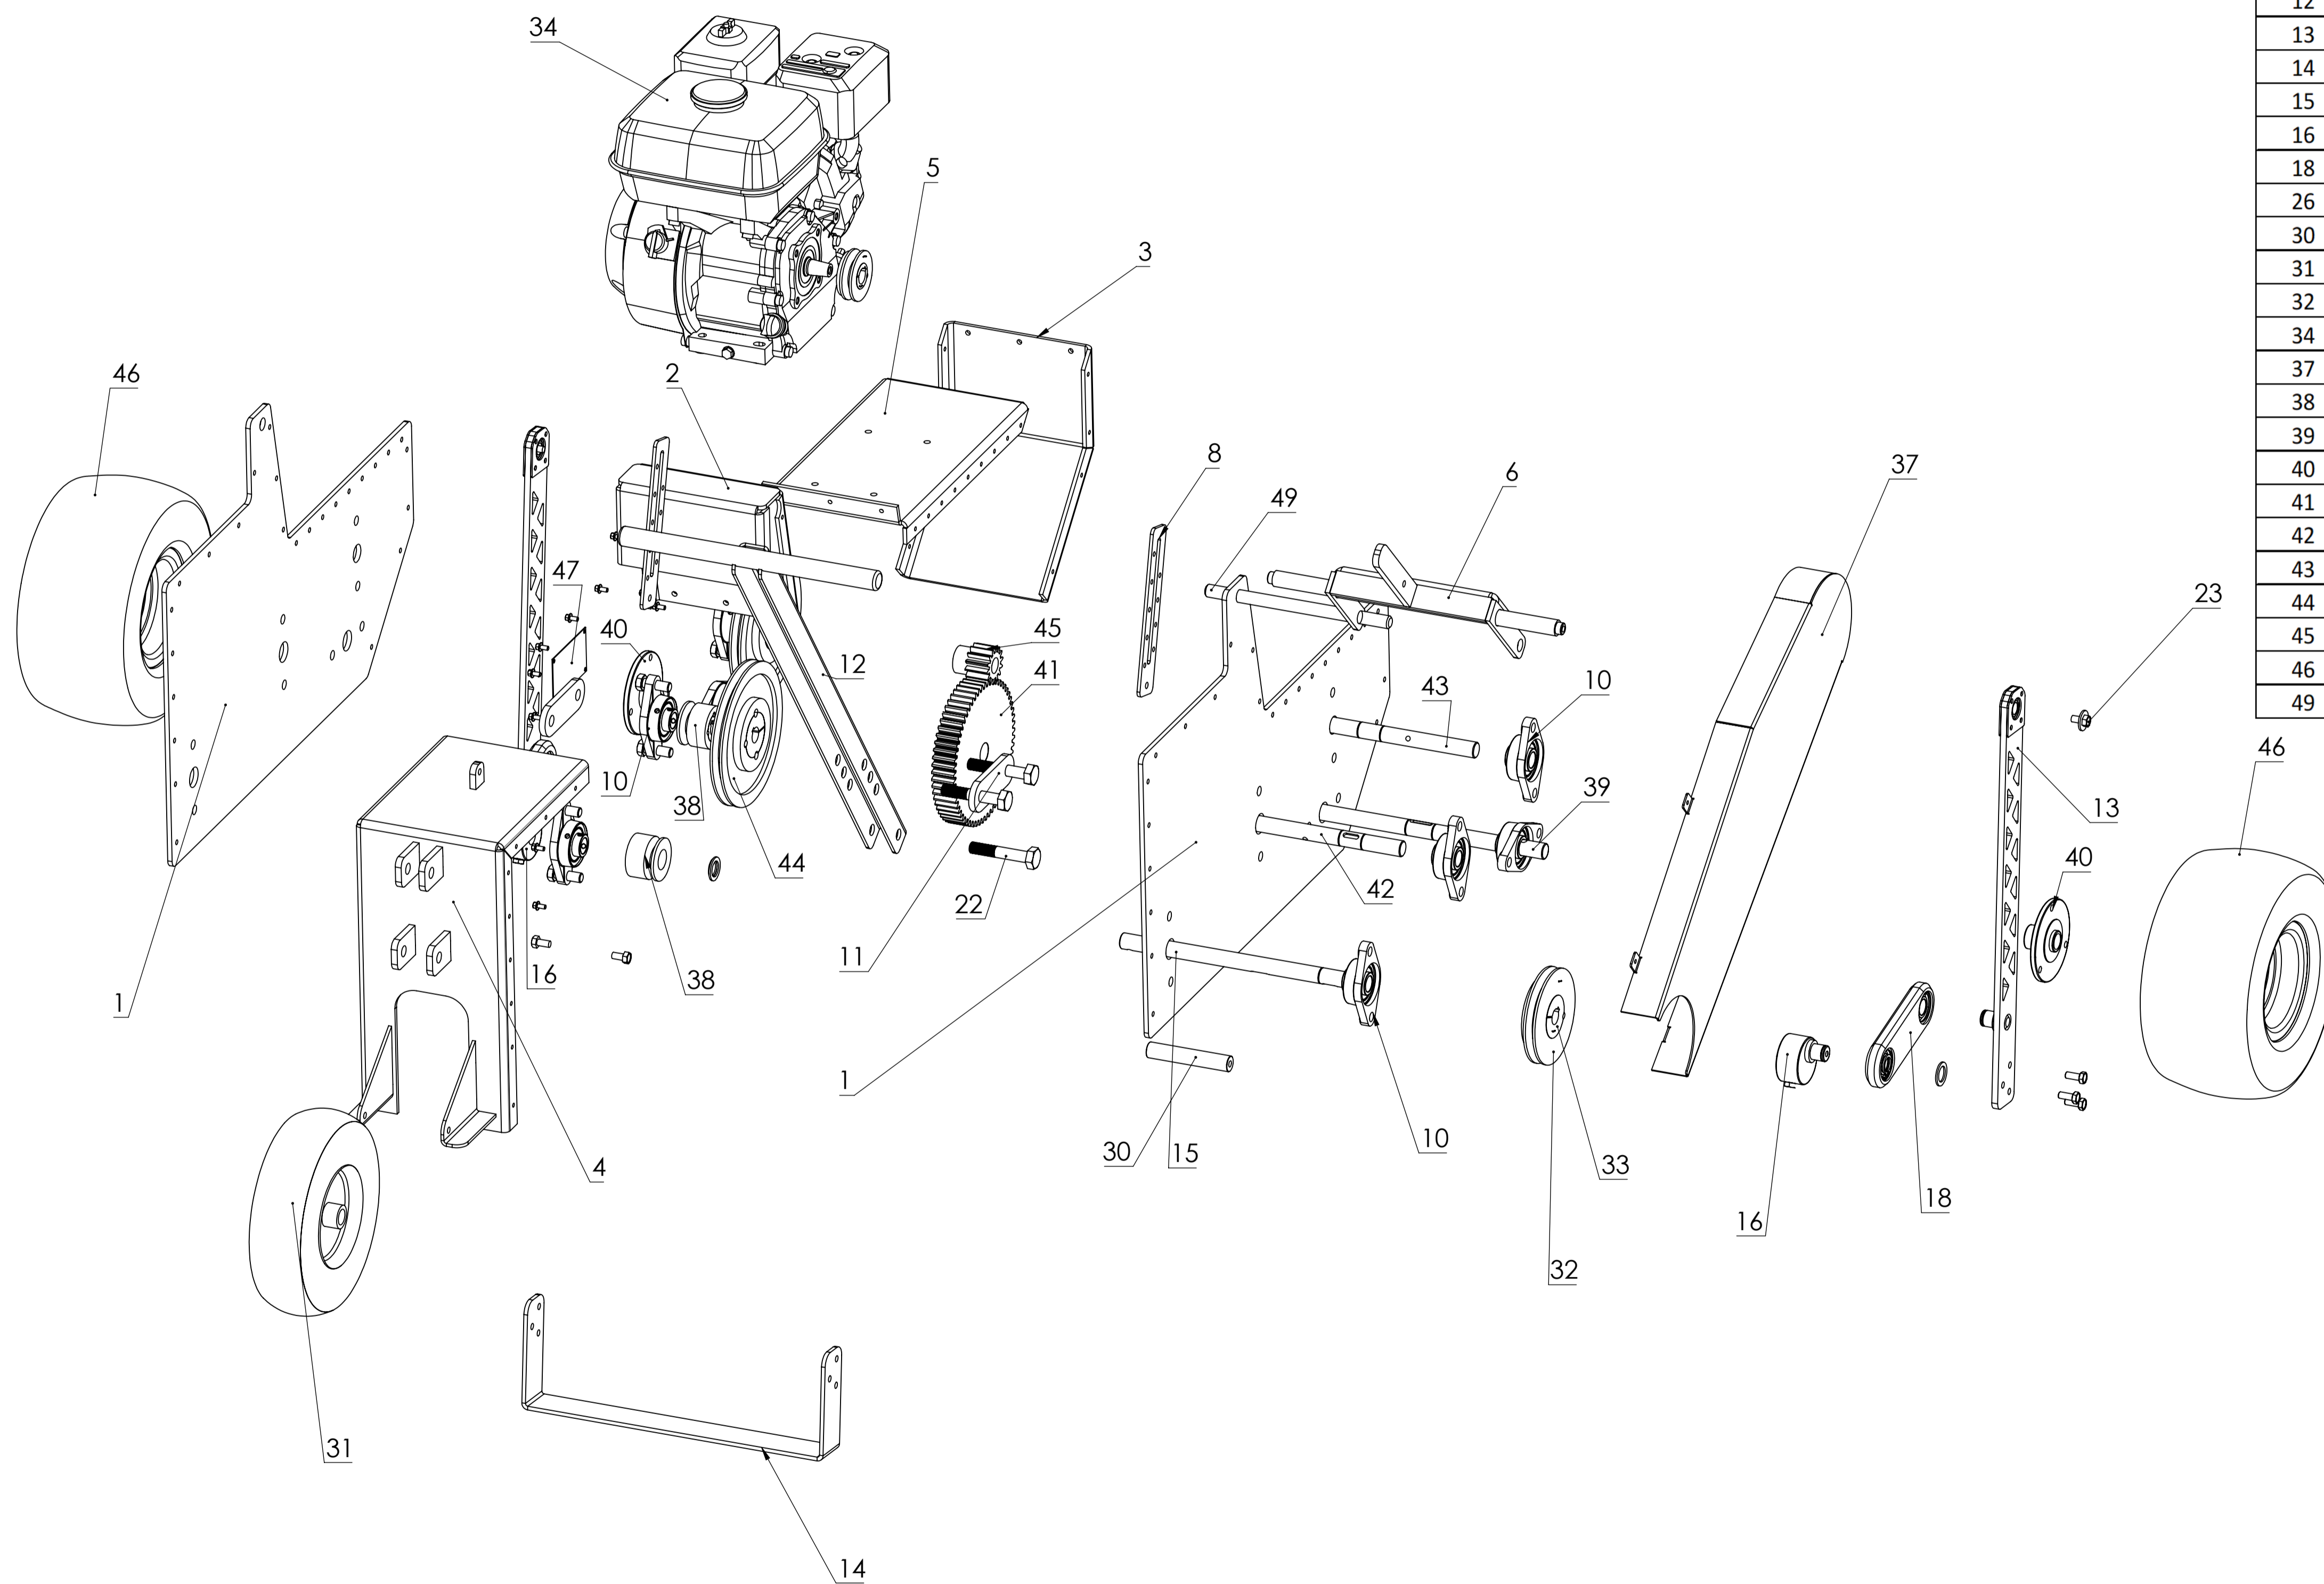

Gyepfelszedő gép alkatrész árlista 2021

Sorszám	Megnevezés	Megjegyzés	Ár/db (Nettó)
1	Oldal lemez		29 500 Ft
2	Felső Takaró lemez		26 000 Ft
3	Első takaró lemez		19 500 Ft
4	Hátsó lemezváz		69 500 Ft
5	Motor tartó lemez		31 500 Ft
6	Mélység állító		45 800 Ft
8	Mélység állító lemez rögzítő		9 500 Ft
10	Tengely csapágyak		12 500 Ft
11	Fogantyú összekötő		9 550 Ft
12	Fogantyú komplett		35 850 Ft
13	Függesztőkar (Komplett)	Csapággyal	31 680 Ft
14	Penge		17 990 Ft
15	Excenter tartó tengely		26 690 Ft
16	Excenter		46 500 Ft
18	Hajtókar komplett	Csapággyal	27 690 Ft
26	Alátét gyűrű	20 as tengelyekre	350 Ft
30	Hátsó kerék tengely		9 210 Ft
31	Hátsó kerék		12 890 Ft
32	Ékszíjtárcsa	+33-as szorító	19 500 Ft
34	Honda GX 200 motor	röpsúlyos kuplunggal	215 000 Ft
37	Ékszíjtárcsa védő		32 990 Ft
38	Ékszíjtárcsa	kúpos szorítóval	17 500 Ft
39	Első tengely		21 950 Ft
40	Kerékagy		14 800 Ft
41	Fogaskerék		23 450 Ft
42	Közbenső tengely 1		15 900 Ft
43	Közbenső tengely 2		15 900 Ft
44	Ékszíjtárcsa	kúpos szorítóval	22 610 Ft
45	Fogaskerék		18 900 Ft
46	Első kerék	Gumi felnire szerelve	34 600 Ft
49	Köracél tengely		15 860 Ft

UNLESS OTHERWISE SPECIFIED: DIMENSIONS ARE IN MILLIMETERS		FINISH:	DEBURR AND BREAK SHARP EDGES		DO NOT SCALE DRAWING	REVISION
SURFACE FINISH:						
TOLERANCES:						
LINEAR:						
ANGULAR:						
NAME	SIGNATURE	DATE			TITLE:	
DRAWN:						
CHEKED:						
APPROV'D:						
MFG:						
Q.A.						
MATERIAL:			DWG NO.:		SCALE: 1:20	
WEIGHT:			SHEET 1 OF 1			